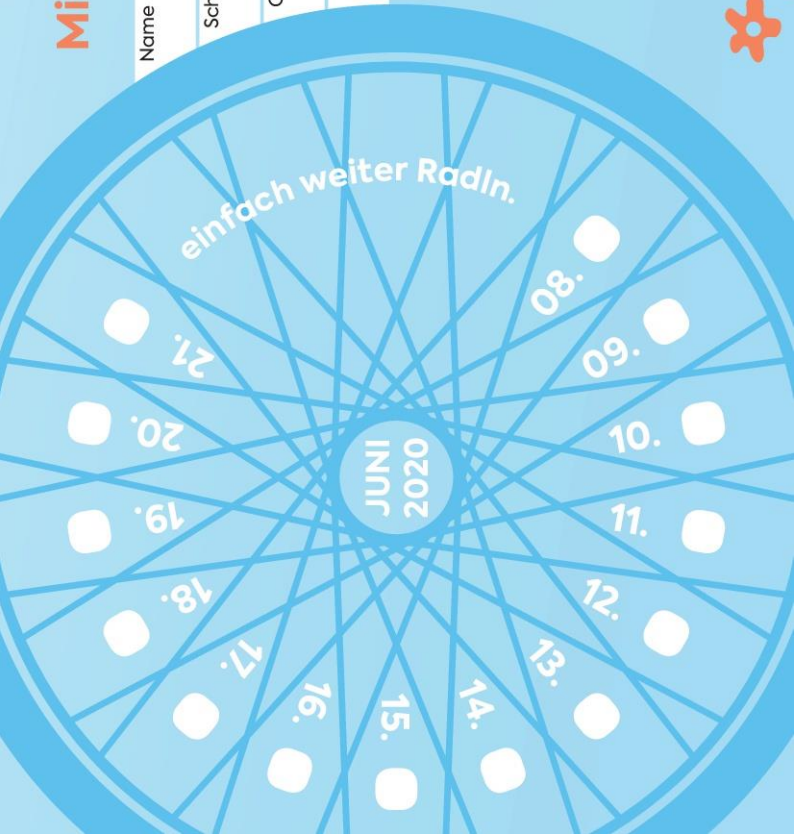

Mitmachpass

Name

Schule

Gemeinde

Klasse

Bitte ankreuzen
an welchen Tagen
du geradelt bist!

Mitmachpass

Name