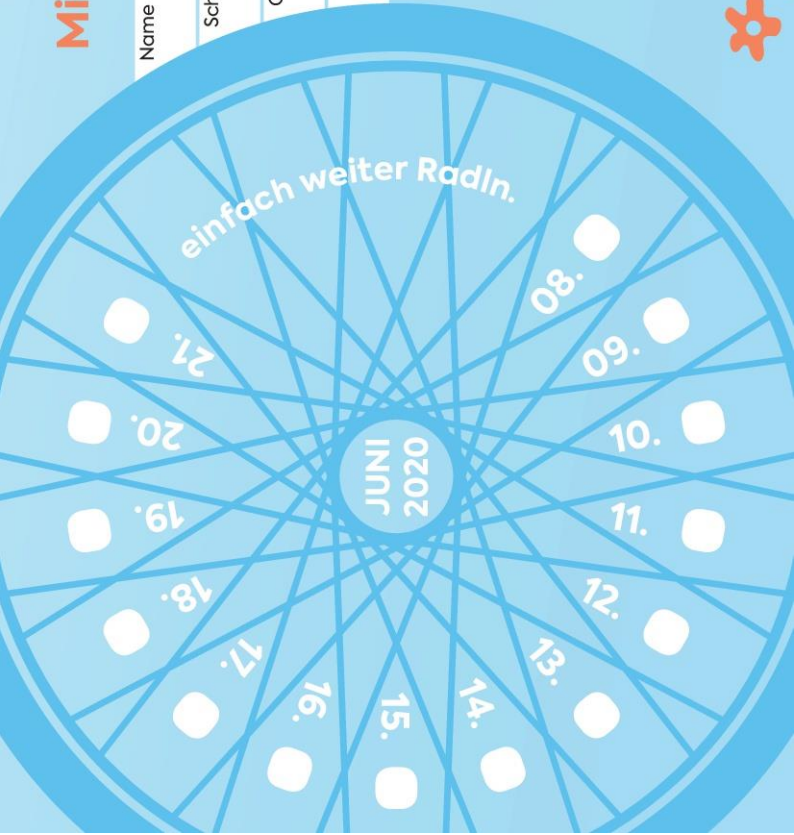

Mitmachpass

Name

Schule

Gemeinde

Klasse

Bitte ankreuzen
an welchen Tagen
du geradelt bist!